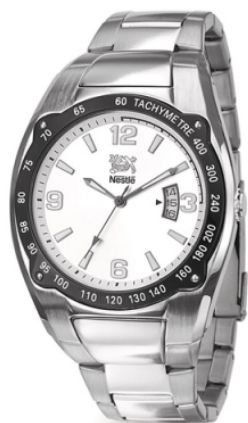

Contactez-nous

France: 0 892 700 531

Belgique: 08 00 71608

Suisse: 0 842 300 300

Luxembourg: 26 502 482

REF: CDP0039