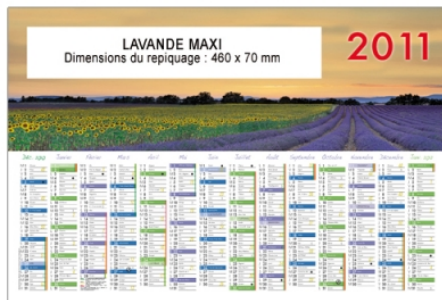

Contactez-nous

France: ☎ 0 892 700 531

Belgique: ☎ 08 00 71608

Suisse: ☎ 0 842 300 300

Luxembourg: ☎ 26 502 482

REF: CAL0112

CALENDRIER BANCAIRE LAVANDE MAXI VERSO BLANC

Ce fantastique calendrier bancaire Lavande affiche un superbe lever de soleil sur un champ de lavande et tournesol, de quoi ensoleiller la journée de vos clients.

Ce support publicitaire à fort impact vous permettra de présenter avec élégance votre société et vos activités.

Caractéristiques : carton contrecollé, 1430g/m² produit fini, 1 face calendaire 13 mois, phases lunaires, congés scolaires, compte et décompte journalier, trou de suspension. 1 verso blanc. Poids 405 gr.

- Lavande Maxi, verso au choix (dim : 67 x 41 cm - marquage : 46 x 7 cm)
- Lavande Midi, verso blanc (dim : 47 x 29 cm - marquage : 33 x 4 cm)
- Lavande Midi Léger, verso blanc (dim : 47 x 29 cm - marquage : 33 x 4 cm)